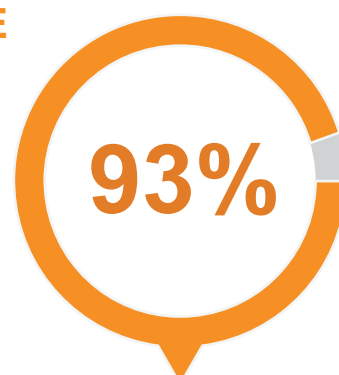

**Wirtschafts-
ermittlungen**