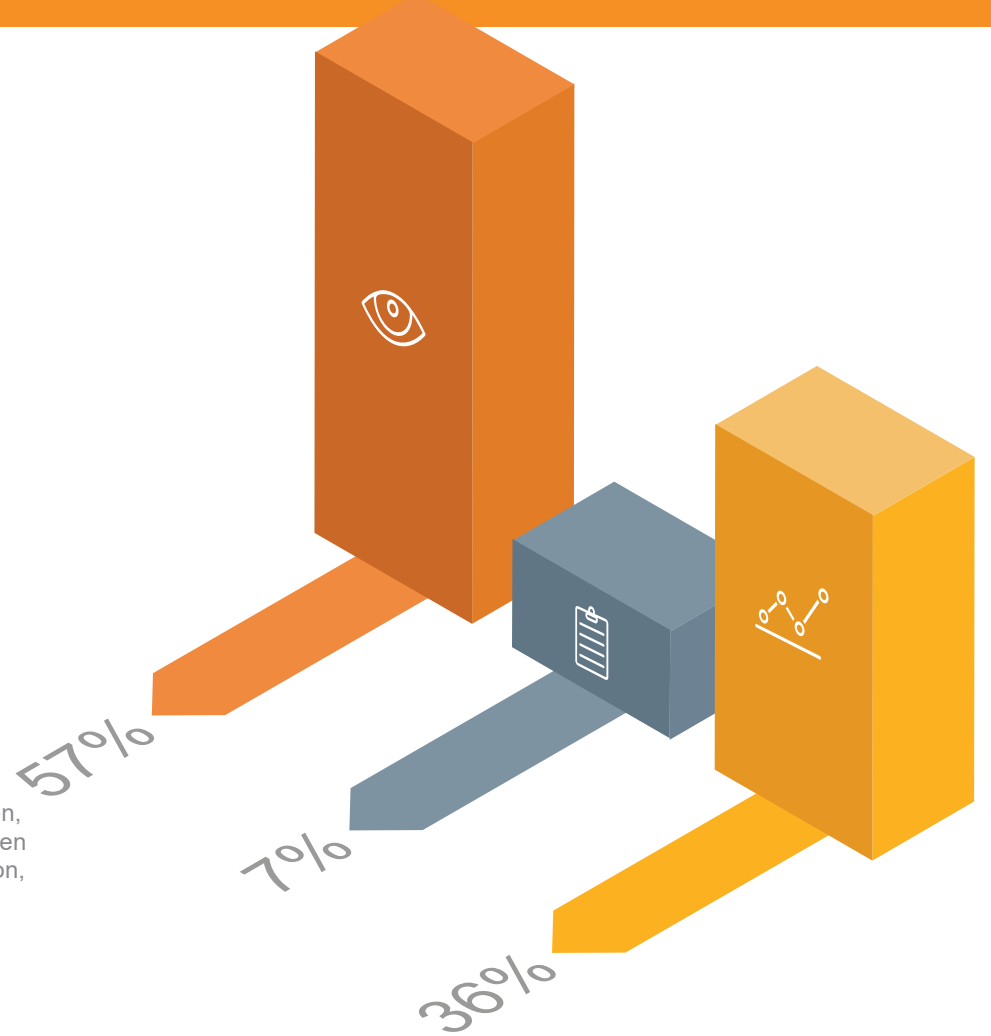

DETEKTEI LENTZ 2017 31 Wirtschaftsermittlungen für Nürnberg

- 
17 x Lohnfortzahlungsbetrug
 im Krankheitsfall
- 
10 x Arbeitszeitbetrug
 von Außendienstmitarbeitern
- 
2 x Einschleusungen
 auf Firmengeländen und Grundstücken
- 
2 x Wettbewerbsdelikte

DETEKTEI LENTZ 2017 14 Privatermittlungen für Nürnberg

- 
8 x Untreue
 in Ehe und Partnerschaft
- 
5 x Unterhaltsbetrug
 eheähnliche Verhältnisse,
Schwarzarbeit etc.
- 
1 x Sonstige Delikte
 z.B. Kindeswohlgefährdung nachweisen,
Observation der eigenen, minderjährigen
Kinder wegen Verdachts der Prostitution,
Drogensucht o.ä.