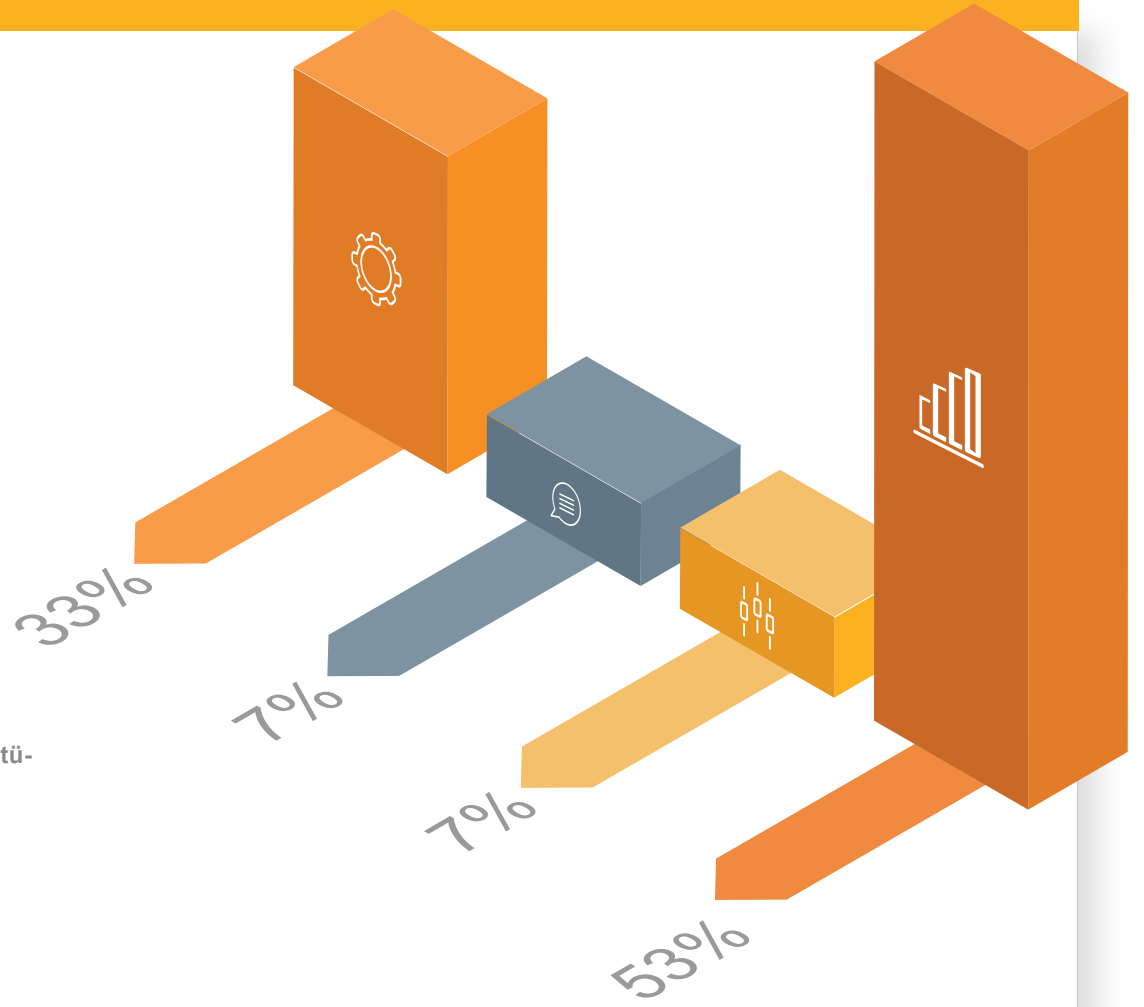

DETEKTEI LENTZ 2017 31 Wirtschaftsermittlungen für Nürnberg

- 
17 x Lohnfortzahlungsbetrug
 im Krankheitsfall
- 
10 x Arbeitszeitbetrug
 von Außendienstmitarbeitern
- 
2 x Einschleusungen
 auf Firmengeländen und Grundstücken
- 
2 x Wettbewerbsdelikte

WIRTSCHAFTSDETEKTEI
NÜRNBERG

PRIVATDETEKTEI
NÜRNBERG

45

Aufträge in Nürnberg
der Detektei Lentz
2017

Gewerblich **31**

Gerade im Bereich
Wirtschaftsermittlungen
sind wir vertrauensvoller
Partner der Unternehmen
Nürnberg