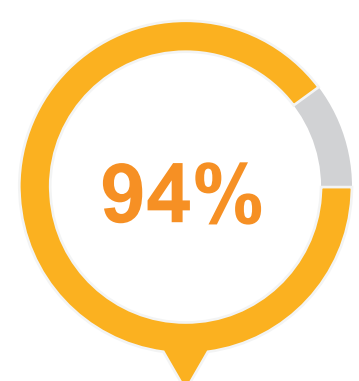

Privat-
ermittlungen

Gesamt Zahl aller durch die Lentz Gruppe® bearbeiteter Auftragsmandate in 2019:

1132 Auftragsmandate in 52 Wochen, d.h. durchschnittlich 21 Auftragsmandate wöchentlich in der gesamten Lentz Gruppe®.