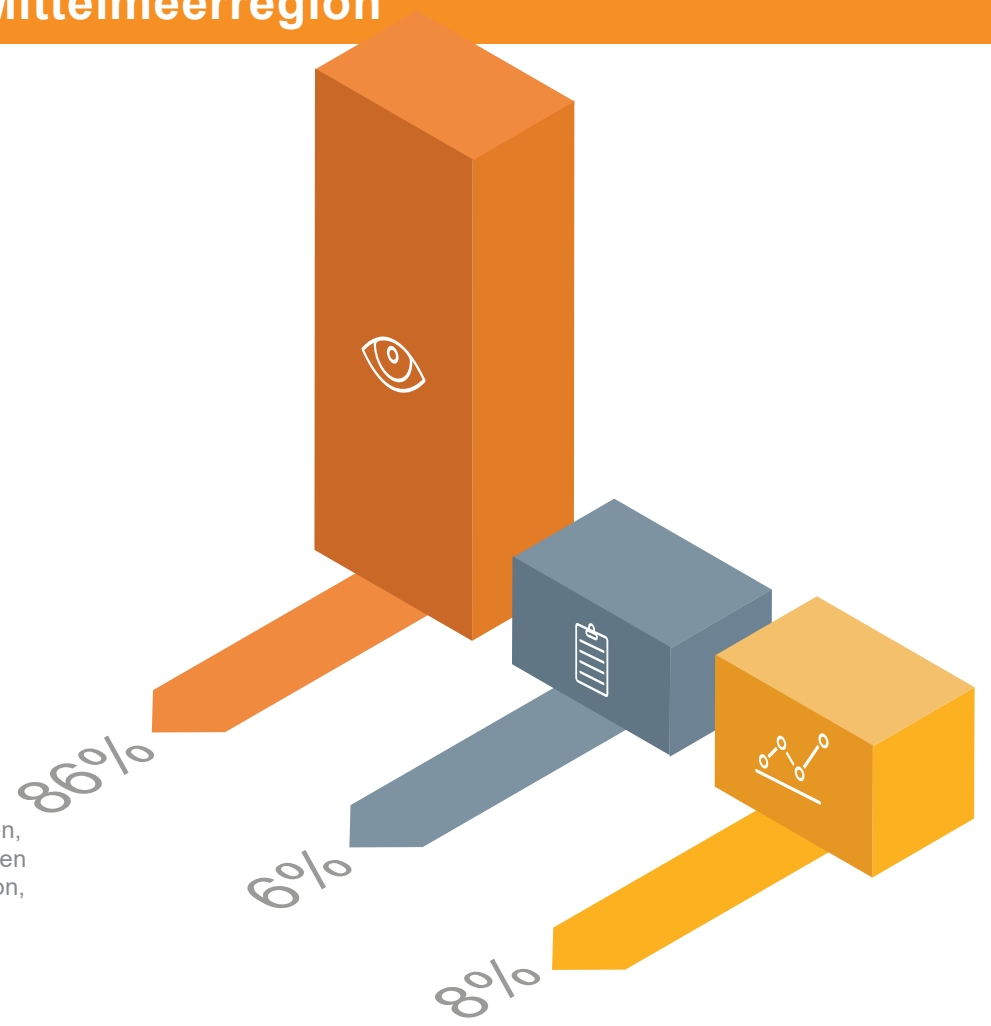

DETEKTEI LENTZ 2019 **49** Privatermittlungen für Mallorca, die Balearen + Mittelmeerregion

-  **44 x Untreue**
in Ehe und Partnerschaft
-  **3 x Unterhaltsbetrug**
eheähnliche Verhältnisse,
Schwarzarbeit etc.
-  **2 x Sonstige Delikte**
z.B. Kindeswohlgefährdung nachweisen,
Observation der eigenen, minderjährigen
Kinder wegen Verdachts der Prostitution,
Drogensucht o.ä.