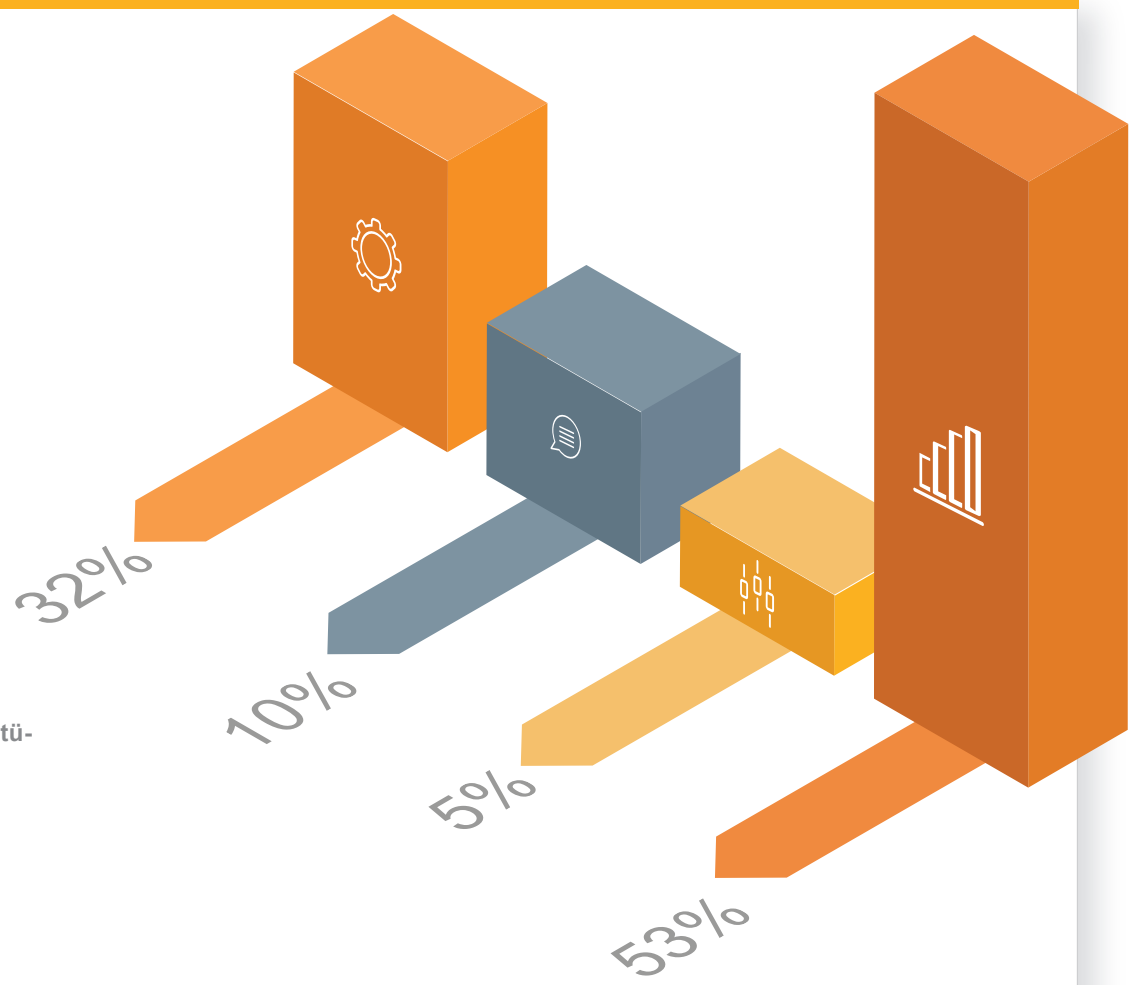

DETEKTEI LENTZ 2017 24 Wirtschaftsermittlungen für Leipzig

- 
11 x Lohnfortzahlungsbetrag
 im Krankheitsfall
- 
8 x Arbeitszeitbetrug
 von Außendienstmitarbeitern
- 
2 x Einschleusungen
 auf Firmengeländen und Grundstücken
- 
3 x Wettbewerbsdelikte

WIRTSCHAFTSDETEKTEI
Leipzig

PRIVATDETEKTEI
Leipzig

34

Aufträge in Leipzig
der Detektei Lentz
2017

Gewerblich 24

Gerade im Bereich
Wirtschaftsermittlungen
sind wir vertrauensvoller
Partner der Unternehmen
Leipzig