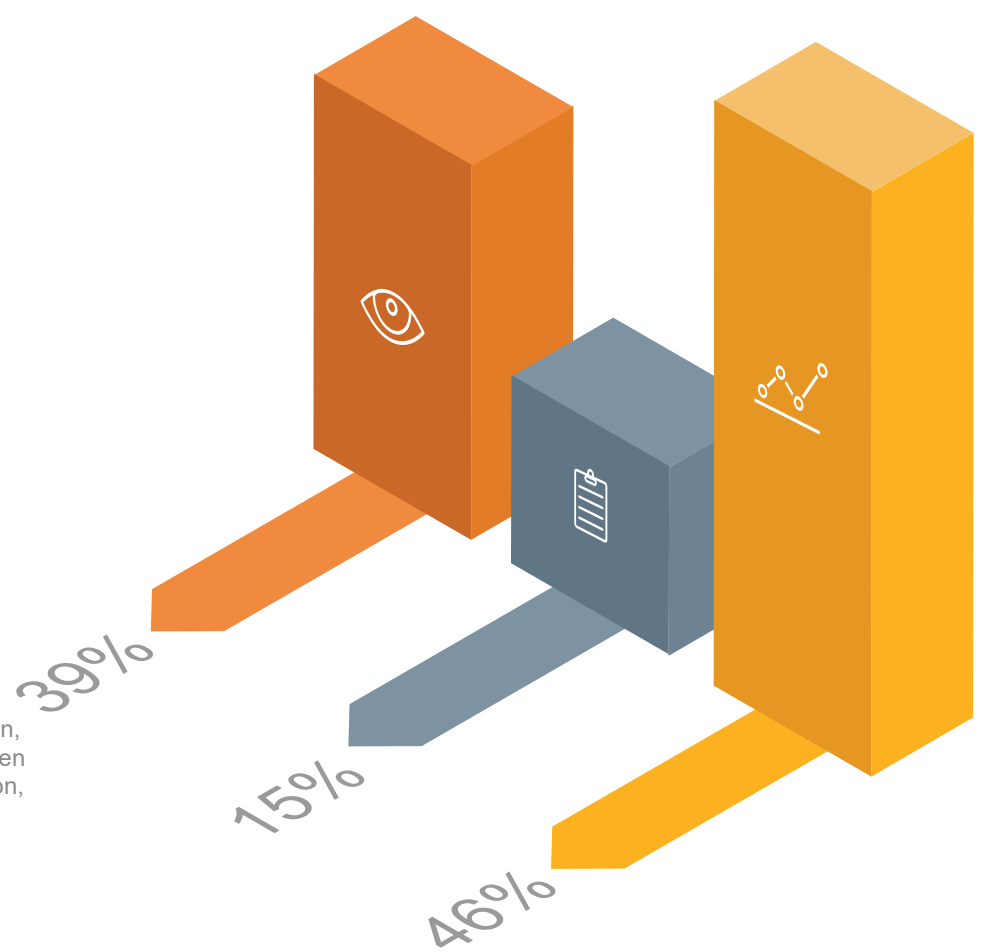

Profitieren auch Sie von
20 Jahren
Branchenerfahrung!

10

Privat

Ermittlungen im privaten
Umfeld setzen absolute
Diskretion und Vertrauen
voraus.

Alle Privatdetektive für
Leipzig sind ZAD geprüfte
Privatermittler (IHK)!

DETEKTEI LENTZ 2017 10 Privatermittlungen für Leipzig

- 
4 x Untreue
 in Ehe und Partnerschaft
- 
5 x Unterhaltsbetrug
 eheähnliche Verhältnisse,
Schwarzarbeit etc.
- 
1 x Sonstige Delikte
 z.B. Kindeswohlgefährdung nachweisen,
Observation der eigenen, minderjährigen
Kinder wegen Verdachts der Prostitution,
Drogensucht o.ä.