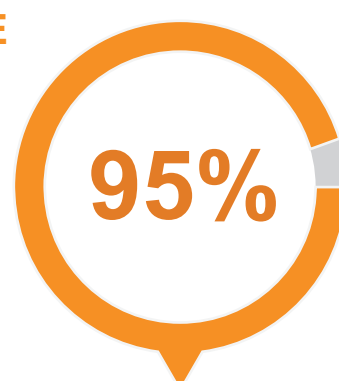

**Wirtschafts-
ermittlungen**