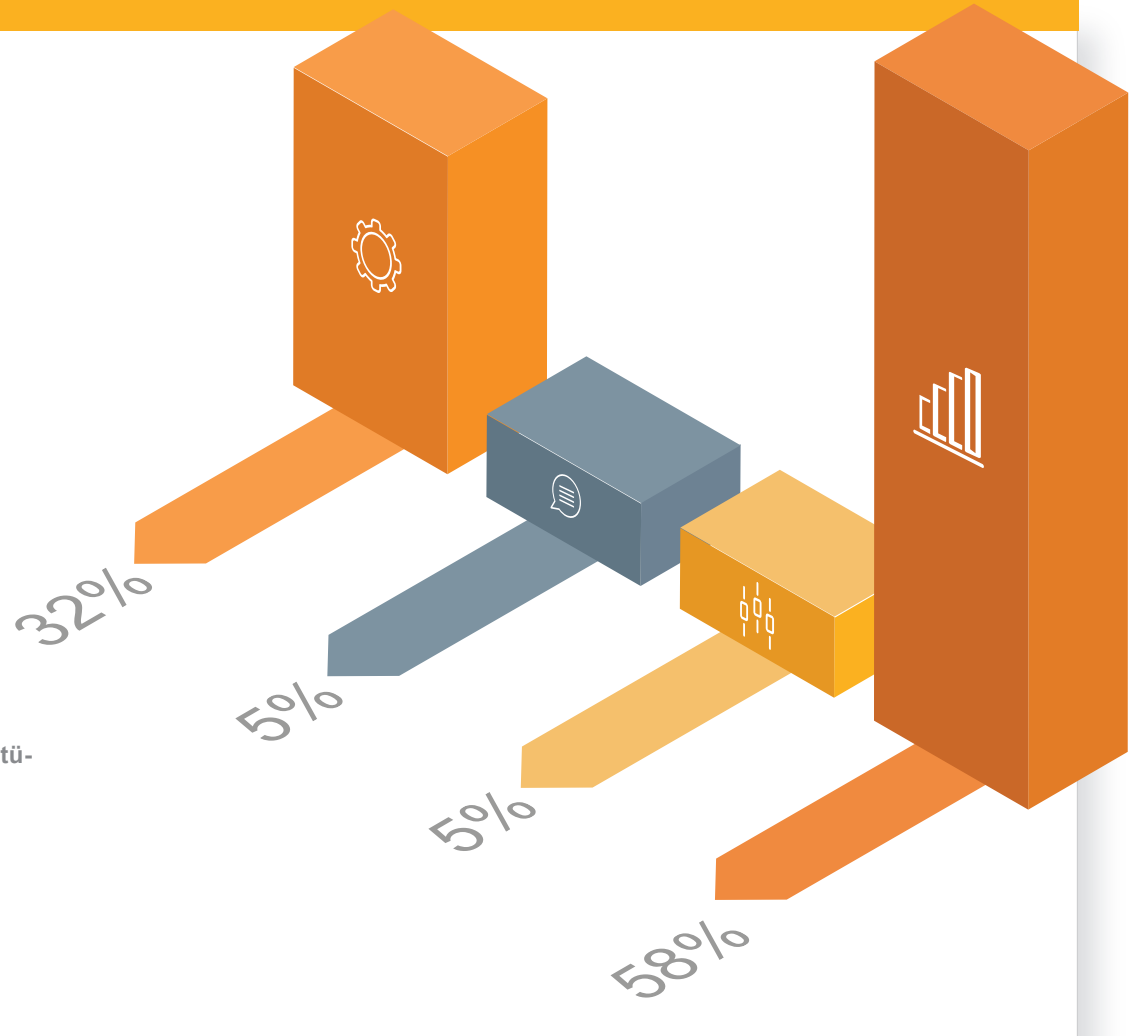

### DETEKTEI LENTZ 2017 33 Wirtschaftsermittlungen für Heidelberg

- 
**18 x Lohnfortzahlungsbetrug**  
 im Krankheitsfall
- 
**11 x Arbeitszeitbetrug**  
 von Außendienstmitarbeitern
- 
**2 x Einschleusungen**  
 auf Firmengeländen und Grundstücken
- 
**2 x Wettbewerbsdelikte**

WIRTSCHAFTSDETEKTEI  
HEIDELBERG

PRIVATDETEKTEI  
HEIDELBERG

49

Aufträge in Heidelberg  
der Detektei Lentz  
2017

**Gewerblich 33**

Gerade im Bereich  
Wirtschaftsermittlungen  
sind wir vertrauensvoller  
Partner der Unternehmen  
Heidelberg