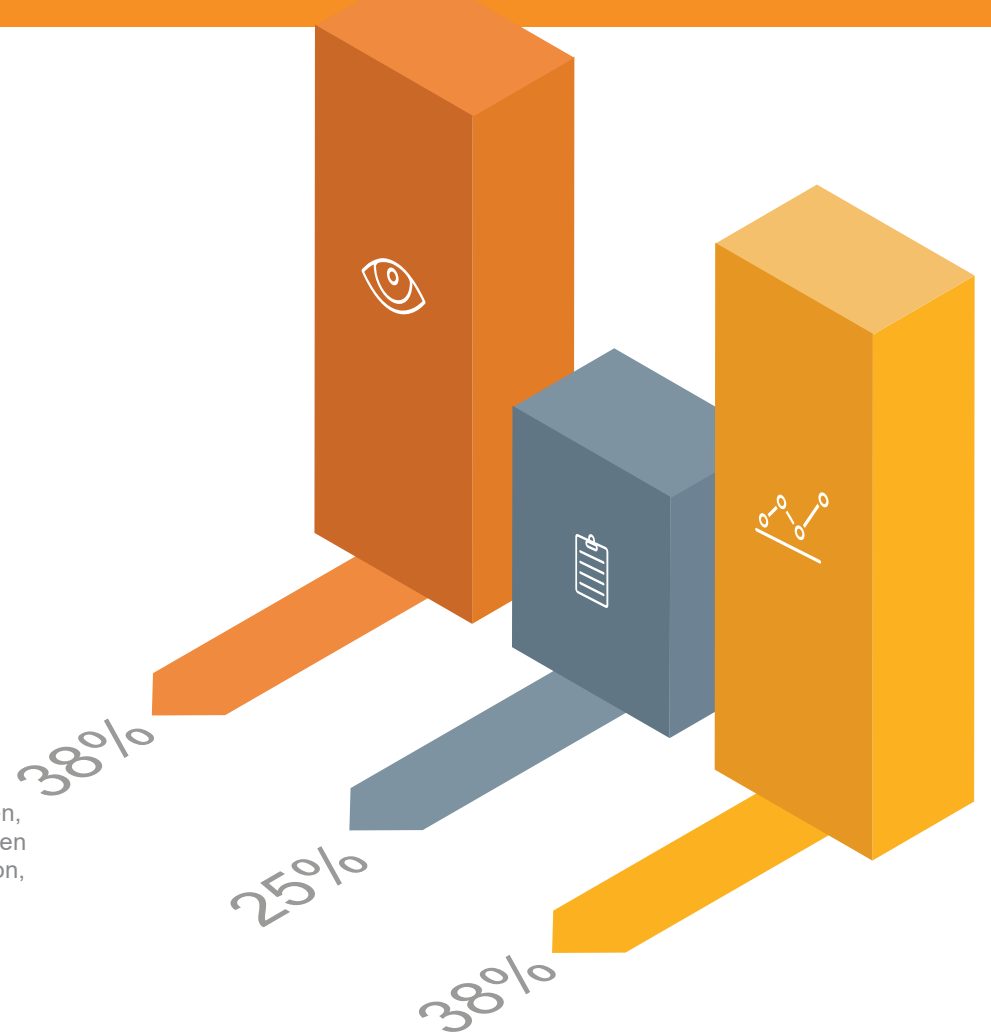

### DETEKTEI LENTZ 2017 33 Wirtschaftsermittlungen für Heidelberg

- 
**18 x Lohnfortzahlungsbetrug**  
 im Krankheitsfall
- 
**11 x Arbeitszeitbetrug**  
 von Außendienstmitarbeitern
- 
**2 x Einschleusungen**  
 auf Firmengeländen und Grundstücken
- 
**2 x Wettbewerbsdelikte**

### DETEKTEI LENTZ 2017 16 Privatermittlungen für Heidelberg

- 
**6 x Untreue**  
 in Ehe und Partnerschaft
- 
**6 x Unterhaltsbetrug**  
 eheähnliche Verhältnisse,  
 Schwarzarbeit etc.
- 
**4 x Sonstige Delikte**  
 z.B. Kindeswohlgefährdung nachweisen,  
 Observation der eigenen, minderjährigen  
 Kinder wegen Verdachts der Prostitution,  
 Drogensucht o.ä.