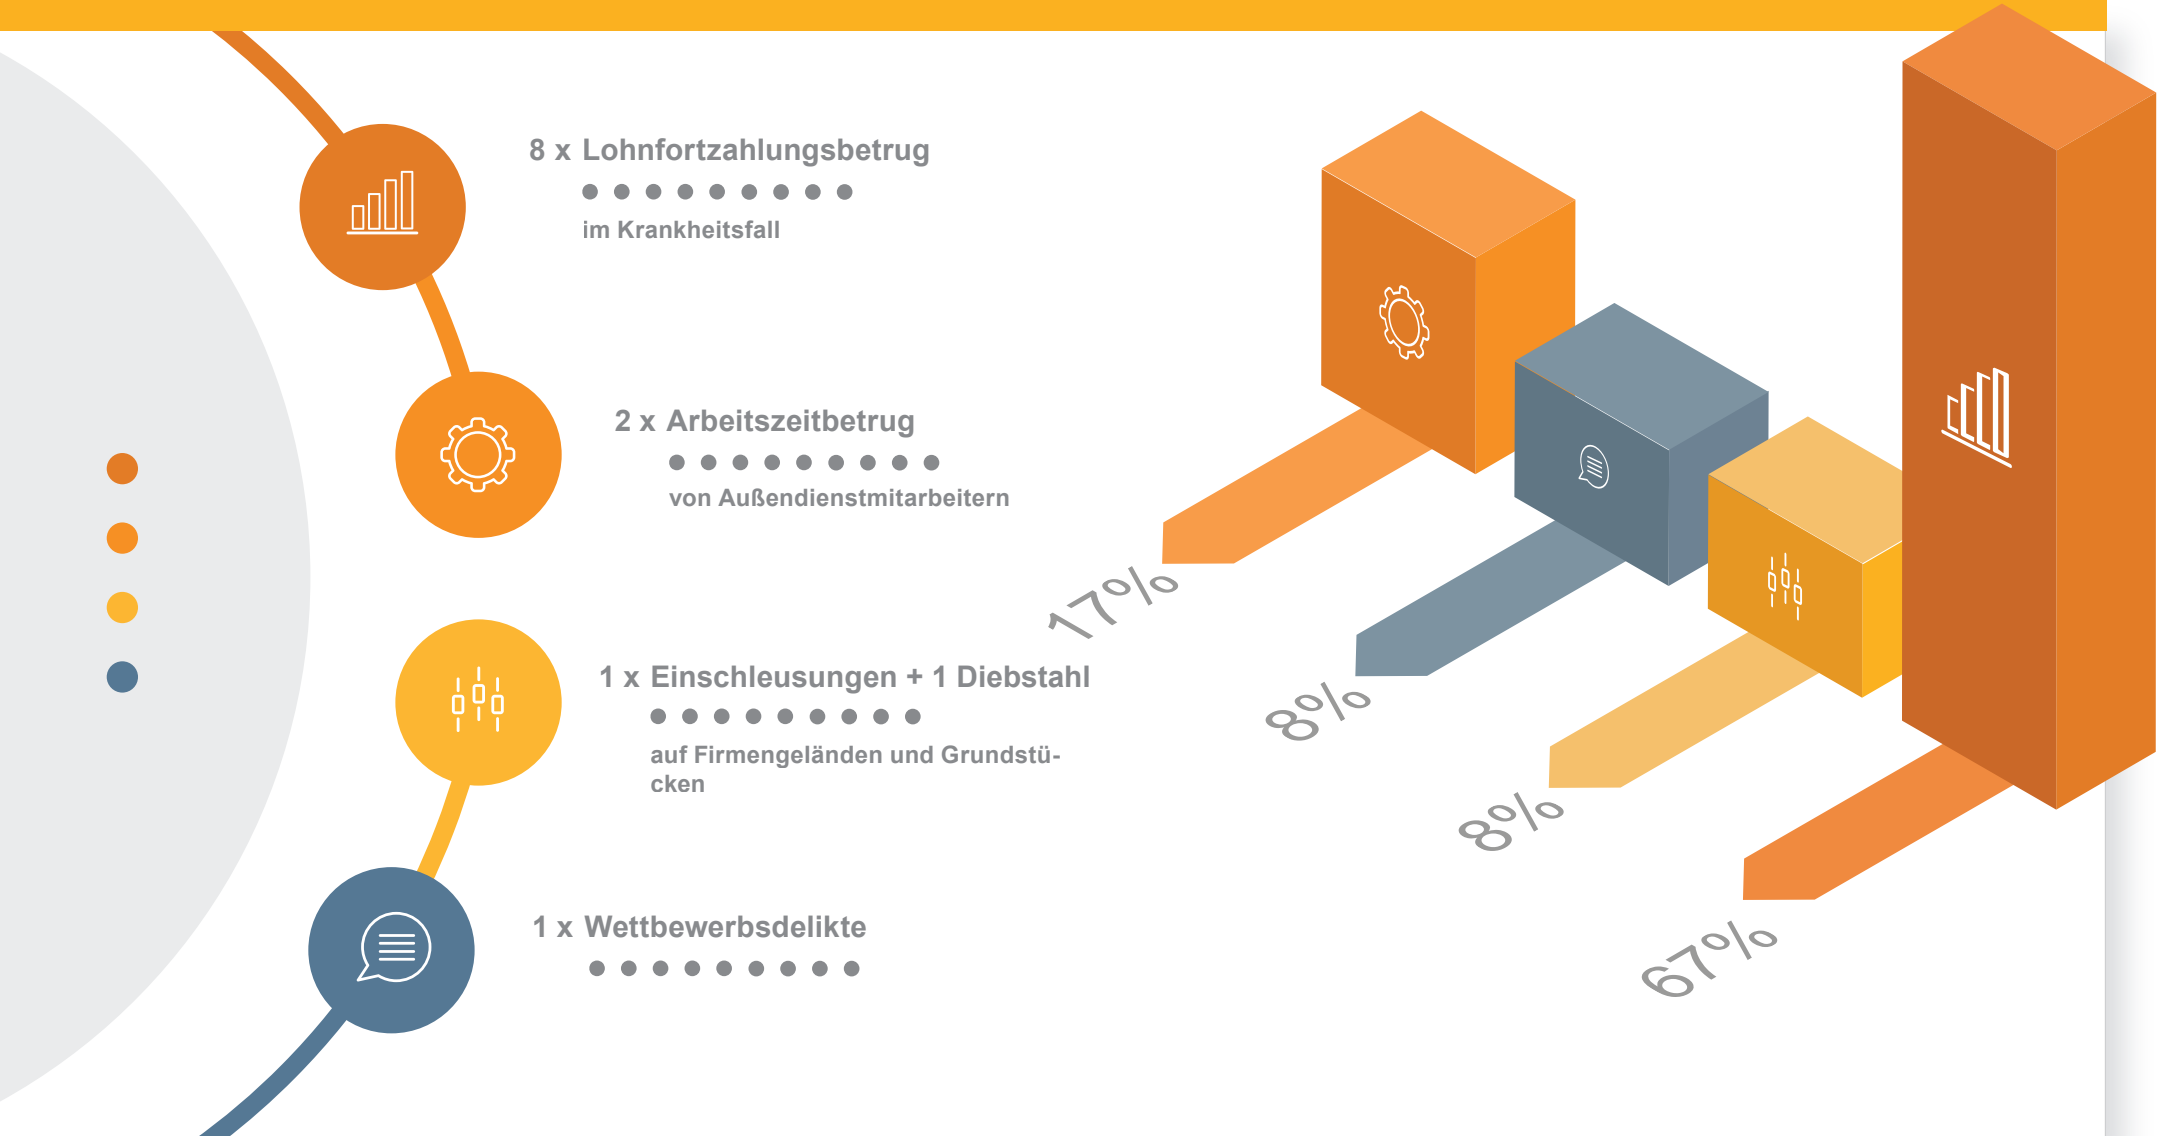

DETEKTEI LENTZ 2018 **12** Wirtschaftsermittlungen für Bremen + Bremerhaven

DETEKTEI LENTZ 2018 **8** Privatermittlungen für Bremen + Bremerhaven

⋮ AUFKLÄRUNGSQUOTE UNSERER MANDATE

Aufgeführt sind die Auftragsmandate, in welchen der dem Auftragsmandat zugrunde liegende Verdacht zweifelsfrei geklärt werden konnte.