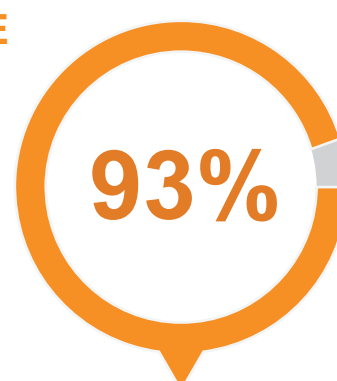

**Wirtschafts-
ermittlungen**